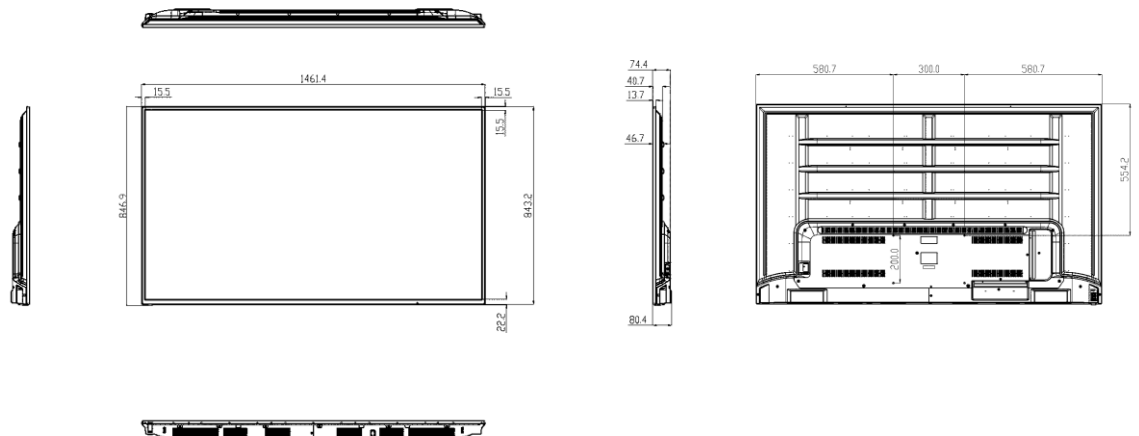

## Specification

Model	DE32A	DE43A	DE50A	DE55A	DE65A	DE75A
<b>Physical</b>						
<b>Color</b>	Black					
<b>Bezel Width(mm)</b>	14.1(L/R) 13.9/21.6 (T/B)	14.9(L/R) 15/20 (T/B)	16.2(L/R/T) 23.3(B)	16(L/R/T) 23.8(B)	15.5(L/R/T) 22.2(B)	15.3(L/R) 15.4/18.7 (T/B)
<b>Body Dimension w/o Stand(W×H×D, mm)</b>	732×440 ×69.4	973×576 ×82.6	1131×666 ×78.7	1244×729 ×79.3	1461×843 ×80.4	1684×965 ×81
<b>Set Weight w/o Stand</b>	3.5kg	6.5kg	10.5kg	12.5kg	18.5kg	25kg
<b>Package Dimension (W×H×D, mm)</b>	797×492 ×112	1025×610 ×128	1184×709 ×141	1320×796 ×154	1556×934 ×154	1813×1085 ×210
<b>Package Weight</b>	6.5 kg	8.5 kg	15.5 kg	17.5 kg	24kg	32kg
<b>VESA Mounting</b>	200×100	200×200	200×200	200×200	300×200	400×300

### Dimension Drawing

Unit: mm

DE50A

DE55A

DE65A

### Dimension Drawing

DE75A

Unit: mm